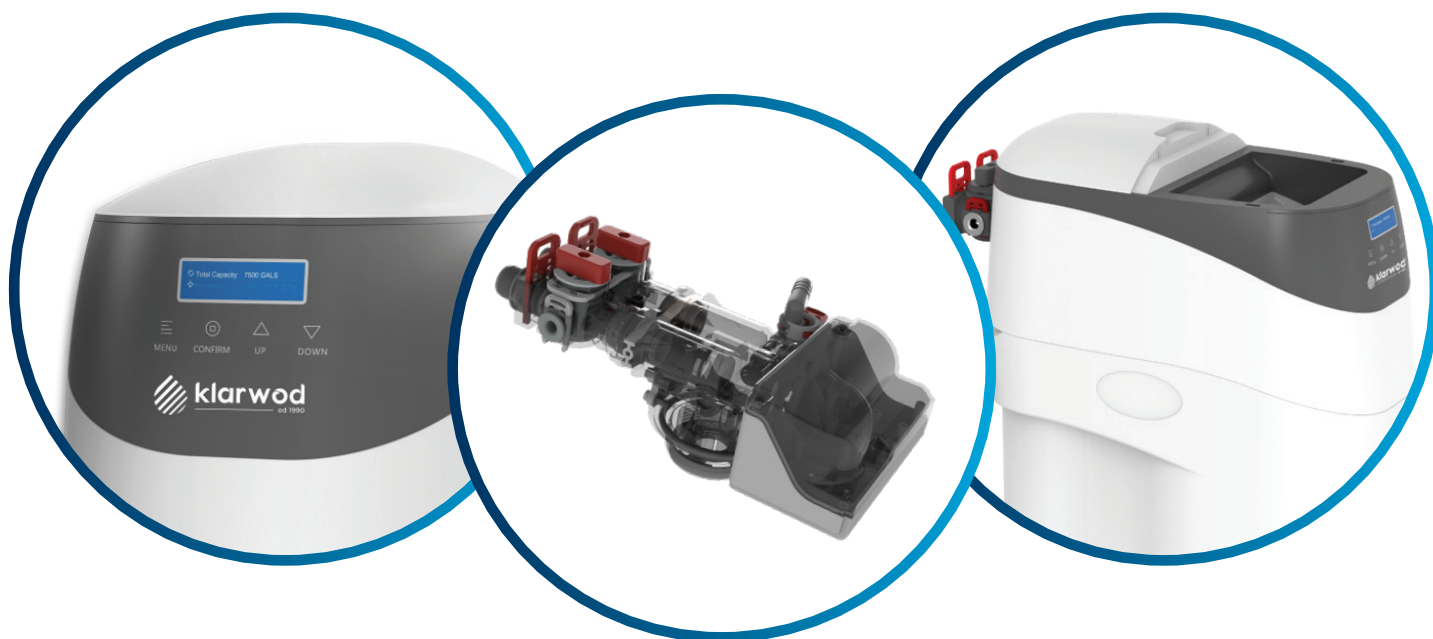

**NOWOŚĆ  
W NASZEJ  
OFERCIE**

**ZNAKOMITY  
WIELOFUNKCYJNY  
ZMIĘKCZACZ**

**ZAPOMNIJ O TWARDEJ WODZIE  
Z NOWYM CS ORION.**

## ZALETY URZĄDZENIA:

- W pełni automatyczny system z inteligentną głowicą sterującą
- Kompaktowa konstrukcja obudowy, idealna do montażu pod zlewem, skutecznie oszczędza przestrzeń montażową
- Panel przedni zapewnia doskonałą widoczność i wygodną obsługę
- Jakość PREMIUM ekranu IMD z bardzo czułymi przyciskami dotykowymi
- Niewielki ekran to niższy koszt przy zachowaniu wszystkich funkcji (data ostatniej regeneracji, czas do kolejnej regeneracji, aktualny przepływ, itd.)
- Poręczna pokrywa przesuwna
- Wysoka jakość wykończenia i wyjątkowy design
- Opcjonalnie: alarm antyzalanyowy, alarm poziomu soli, przenośny generator chloru

## FUNKCJONALNOŚĆ:

- Automatyczny start podczas wakacji (w przypadku nieużywania wody dłużej niż 7 dni) gwarantuje utrzymanie żywicy i wody w czystości
- Zaawansowany system sterowania, szybki i prosty zapis/zmiana parametrów
- Tryby regeneracji: czasowa lub przepływowa

## DANE TECHNICZNE:

MODEL URZĄDZENIA	CS ORION 8	CS ORION 12	CS SORION 18
Przepływ (m <sup>3</sup> /h)	0,5	0,9	1,4
Pojemność złoża (litr)	8	12	18
Pojemność jonowymienna (m <sup>3</sup> /dH)	28	36	54
Średnie zużycie soli na regenerację (kg)	1,5	1,8	2,0
Pojemność zbiornika na sól (kg)	15	29	46
Rozmiar urządzenia szer. / gł. / wys. (cm)	25 / 42 / 56	25 / 42 / 79	25 / 42 / 107
Rozmiar zbiornika na złoże śred. / wys. (cale)	8" / 15"	8" / 24"	8" / 35"
Temperatura pracy (C°)	1 - 30		
Ciśnienie pracy (bar)	2 - 6		
Napięcie zasilania (V/Hz)	220 - 240 / 50 - 60		
Napięcie pracy (V)	12		
Pobór mocy (W)	5 (tylko podczas regeneracji)		
Przyłącze (cale)	1"		